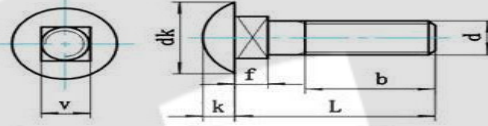

www.royalfastenersindia.com

CARRIAGE BOLT
DIN 603

CATALOGUE NUMBER: **R6G69**

AISI 316 – A4

At screw end, Incomplete thread – 2 pitch max

Parameter ↓	Size →	M5x0.8	M6x1.0	M8x1.25	M10x1.5	M12x1.75	M16x2.0
	1 ≤ b < 125	16.00	18.00	22.00	26.00	30.00	38.00
	125 ≤ b ≤ 200	22.00	24.00	28.00	32.00	36.00	44.00
	b > 200	-	-	-	45.00	49.00	57.00
dk	Max	13.55	16.55	20.65	24.65	30.65	38.80
	Min	12.45	15.45	19.35	23.35	29.35	37.20
k	Max	3.30	3.88	4.88	5.38	6.95	8.95
	Min	2.70	3.12	4.12	4.62	6.05	8.05
f	Max	4.10	4.60	5.60	6.60	8.75	12.90
	Min	2.90	3.40	4.40	5.40	7.25	11.10
v	Max	5.48	6.48	8.58	10.58	12.70	16.70